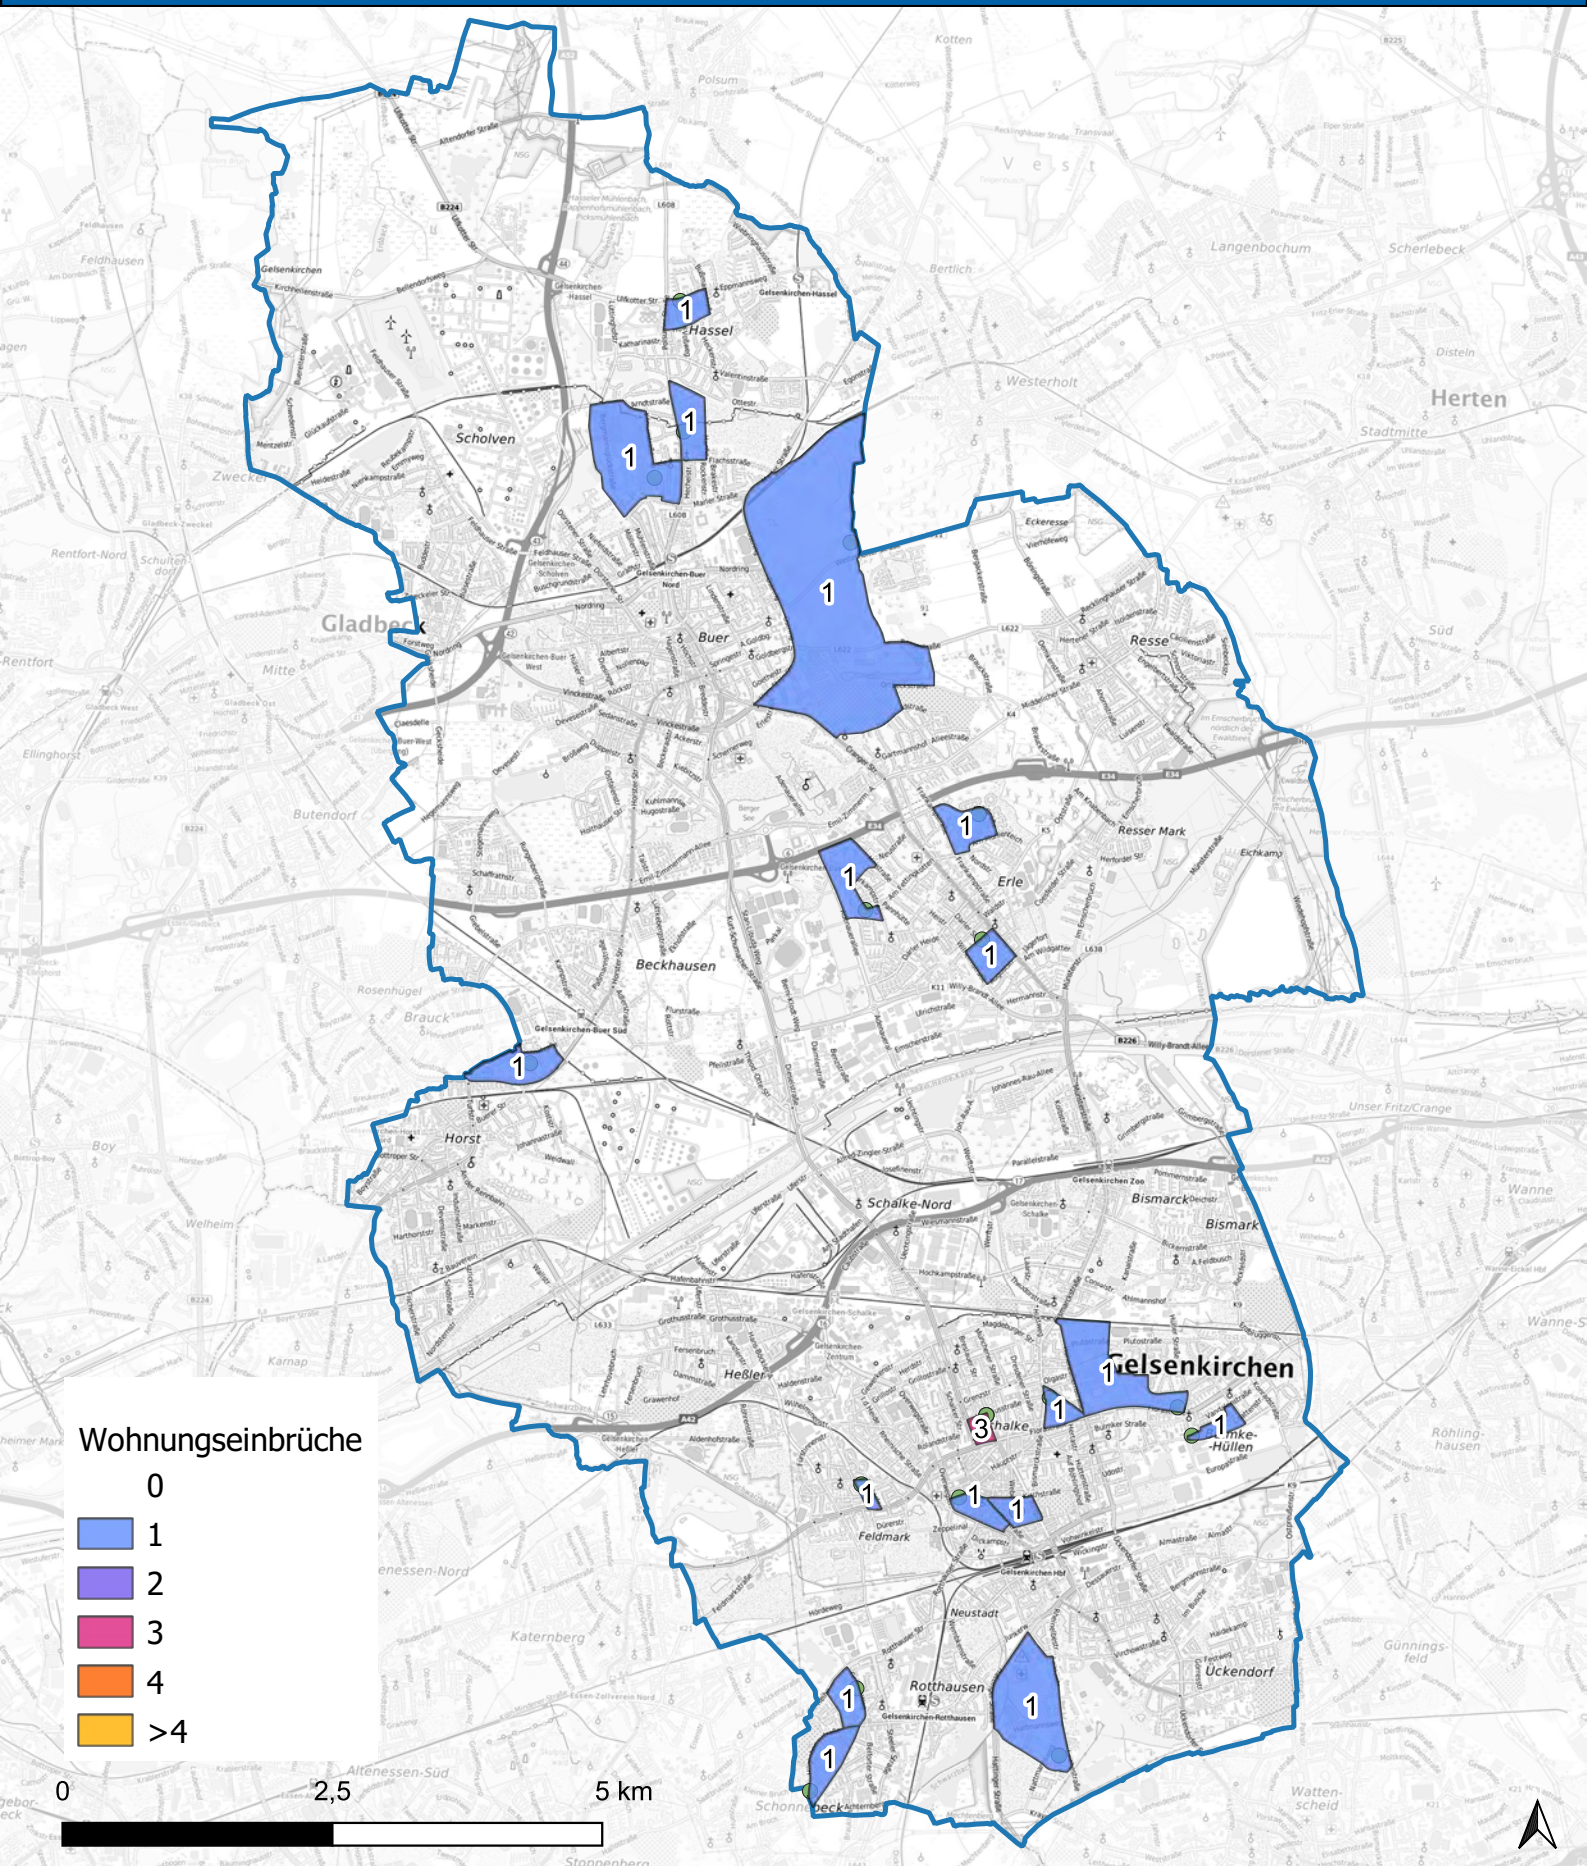

Wohnungseinbruchsradar für Gelsenkirchen vom 27.12.2024 - 03.01.2025

Hintergrundkarte: © Bundesamt für Kartographie und Geodäsie (2024)

Informationen zu Präventionshinweisen und Beratungsstellen der Polizei NRW finden Sie hier ["https://polizei.nrw/artikel/riegel-vor-sicher-ist-sicherer"](https://polizei.nrw/artikel/riegel-vor-sicher-ist-sicherer)