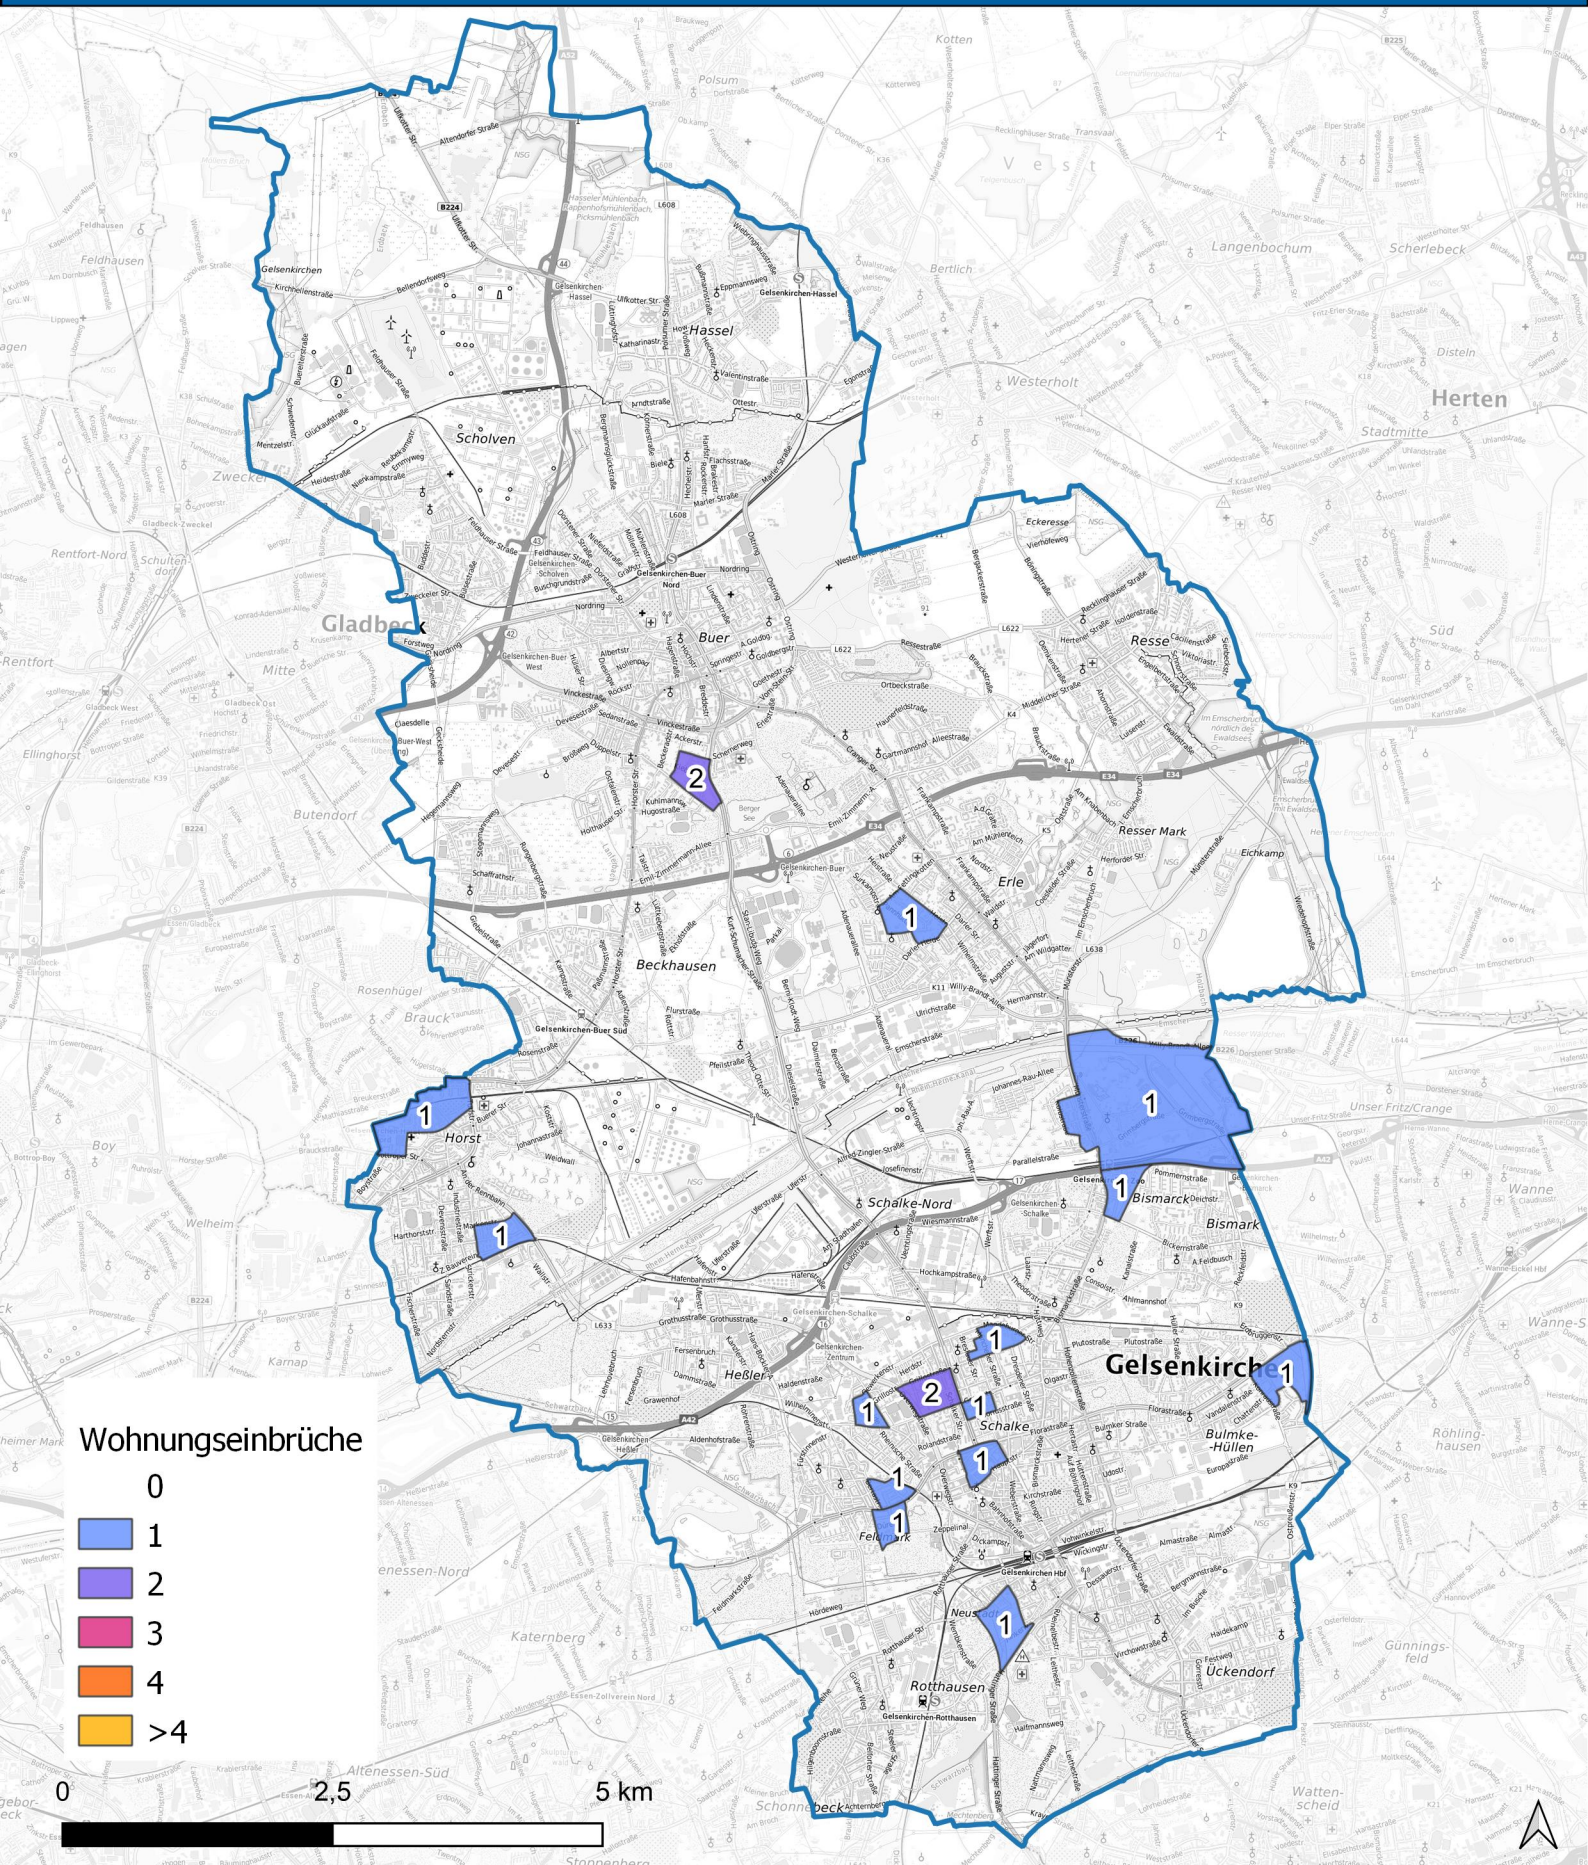

Wohnungseinbruchsradar für Gelsenkirchen vom 10.01.2025-16.01.2025

Hintergrundkarte: © Bundesamt für Kartographie und Geodäsie (2024)

Informationen zu Präventionshinweisen und Beratungsstellen der Polizei NRW finden Sie hier ["https://polizei.nrw/artikel/riegel-vor-sicher-ist-sicherer"](https://polizei.nrw/artikel/riegel-vor-sicher-ist-sicherer)

POLIZEI
Nordrhein-Westfalen
Gelsenkirchen