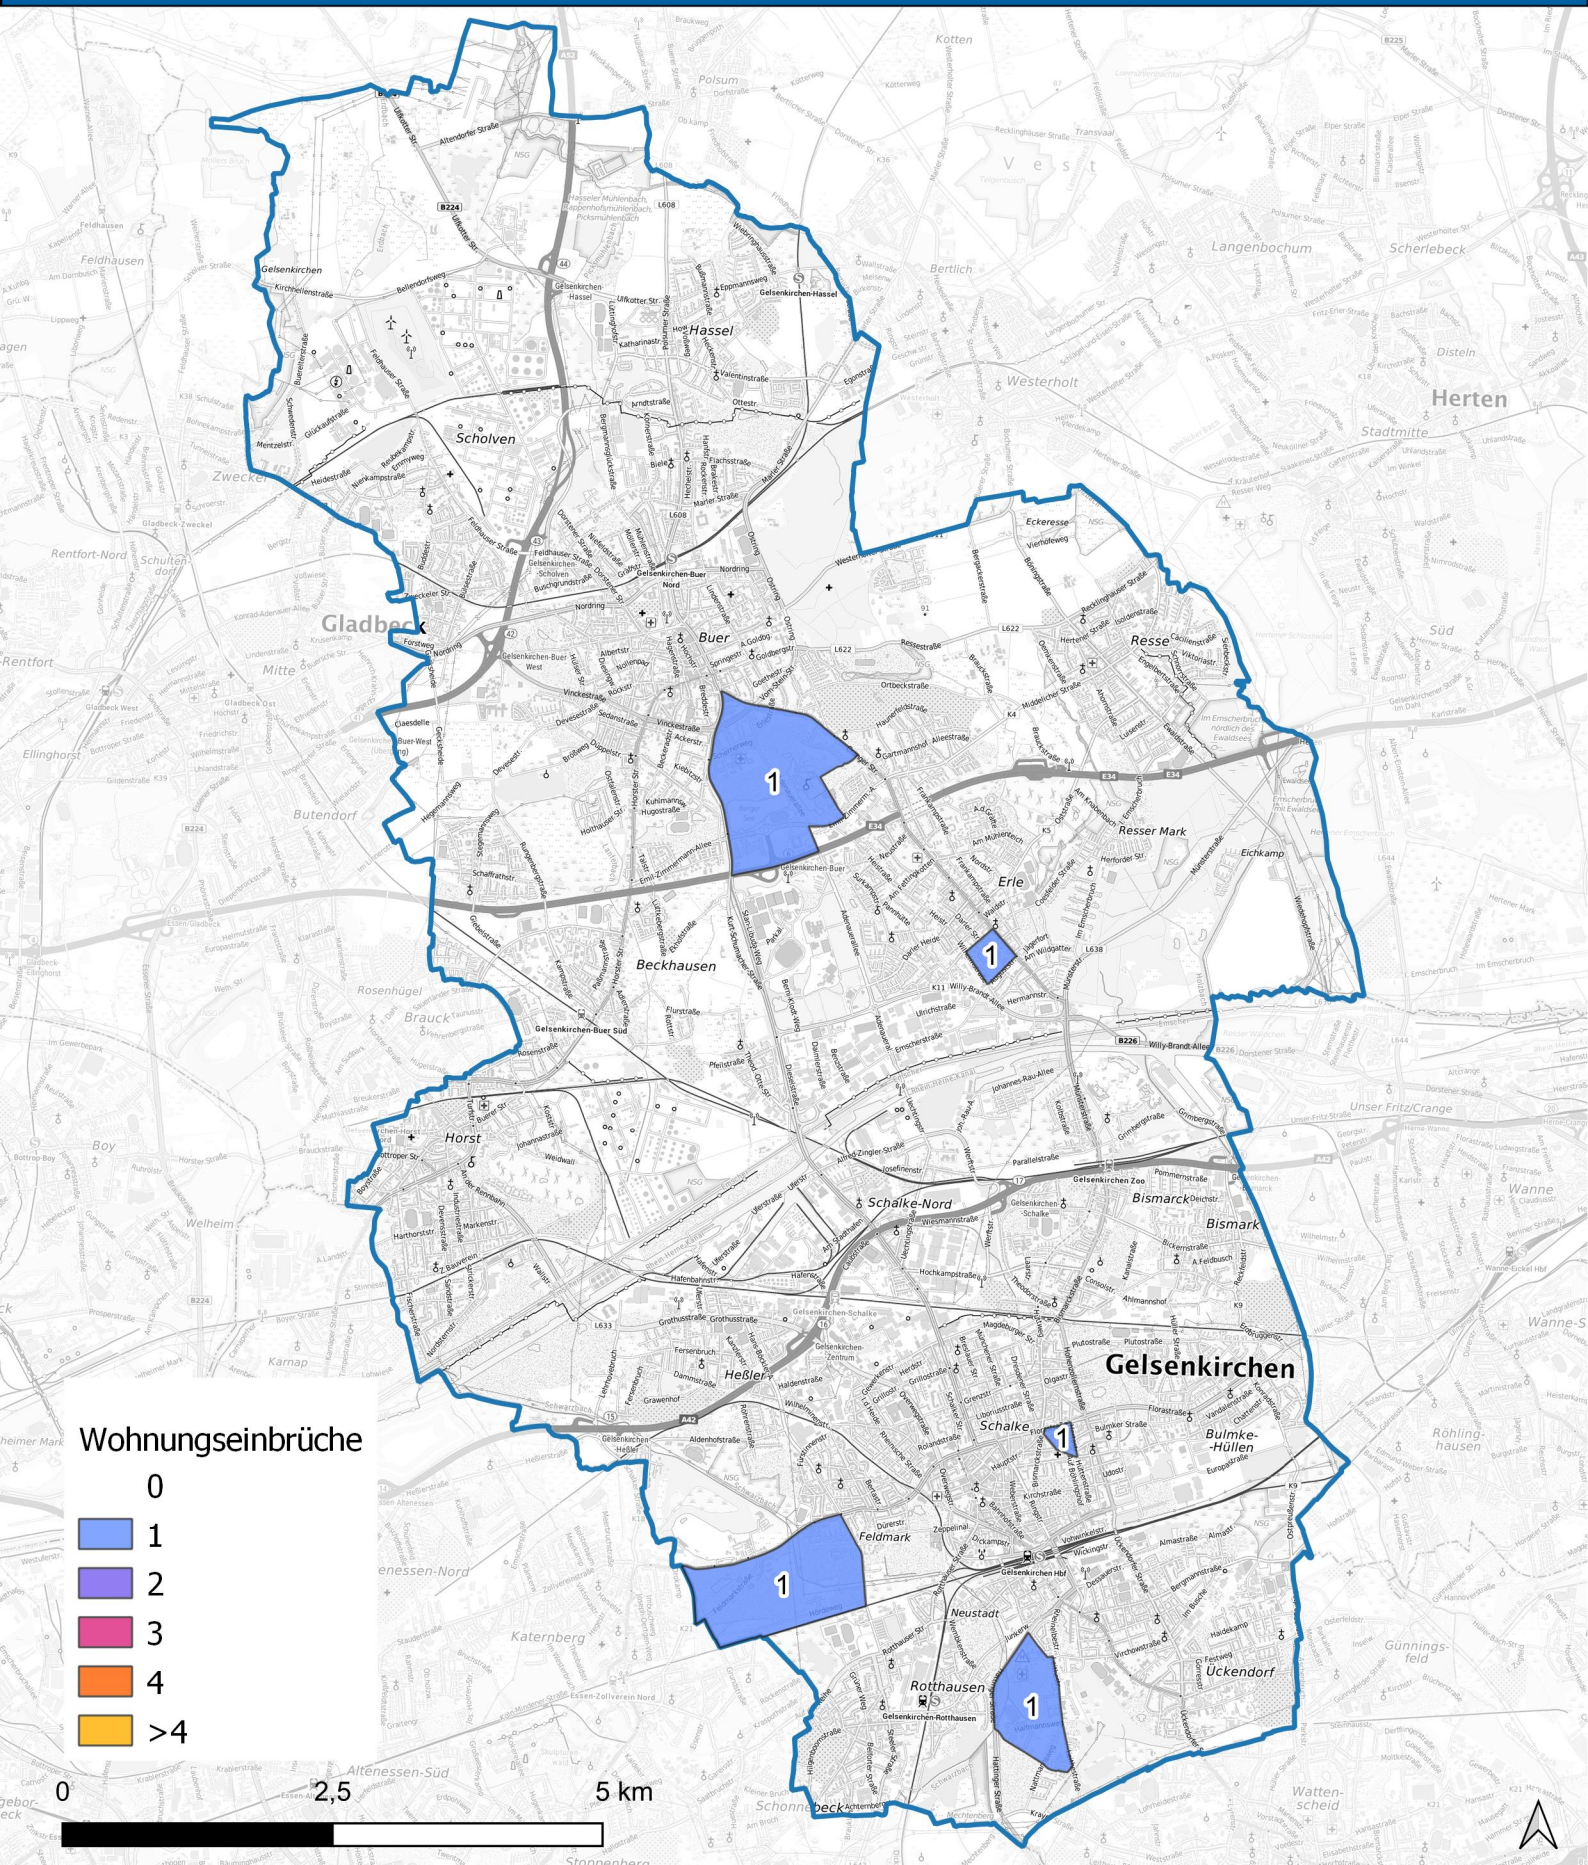

# Wohnungseinbruchsradar für Gelsenkirchen vom 03.01.2025-09.01.2025

Hintergrundkarte: © Bundesamt für Kartographie und Geodäsie (2024)

Informationen zu Präventionshinweisen und Beratungsstellen der Polizei NRW finden Sie hier ["https://polizei.nrw/artikel/riegel-vor-sicher-ist-sicherer"](https://polizei.nrw/artikel/riegel-vor-sicher-ist-sicherer)

**POLIZEI**  
Nordrhein-Westfalen  
Gelsenkirchen