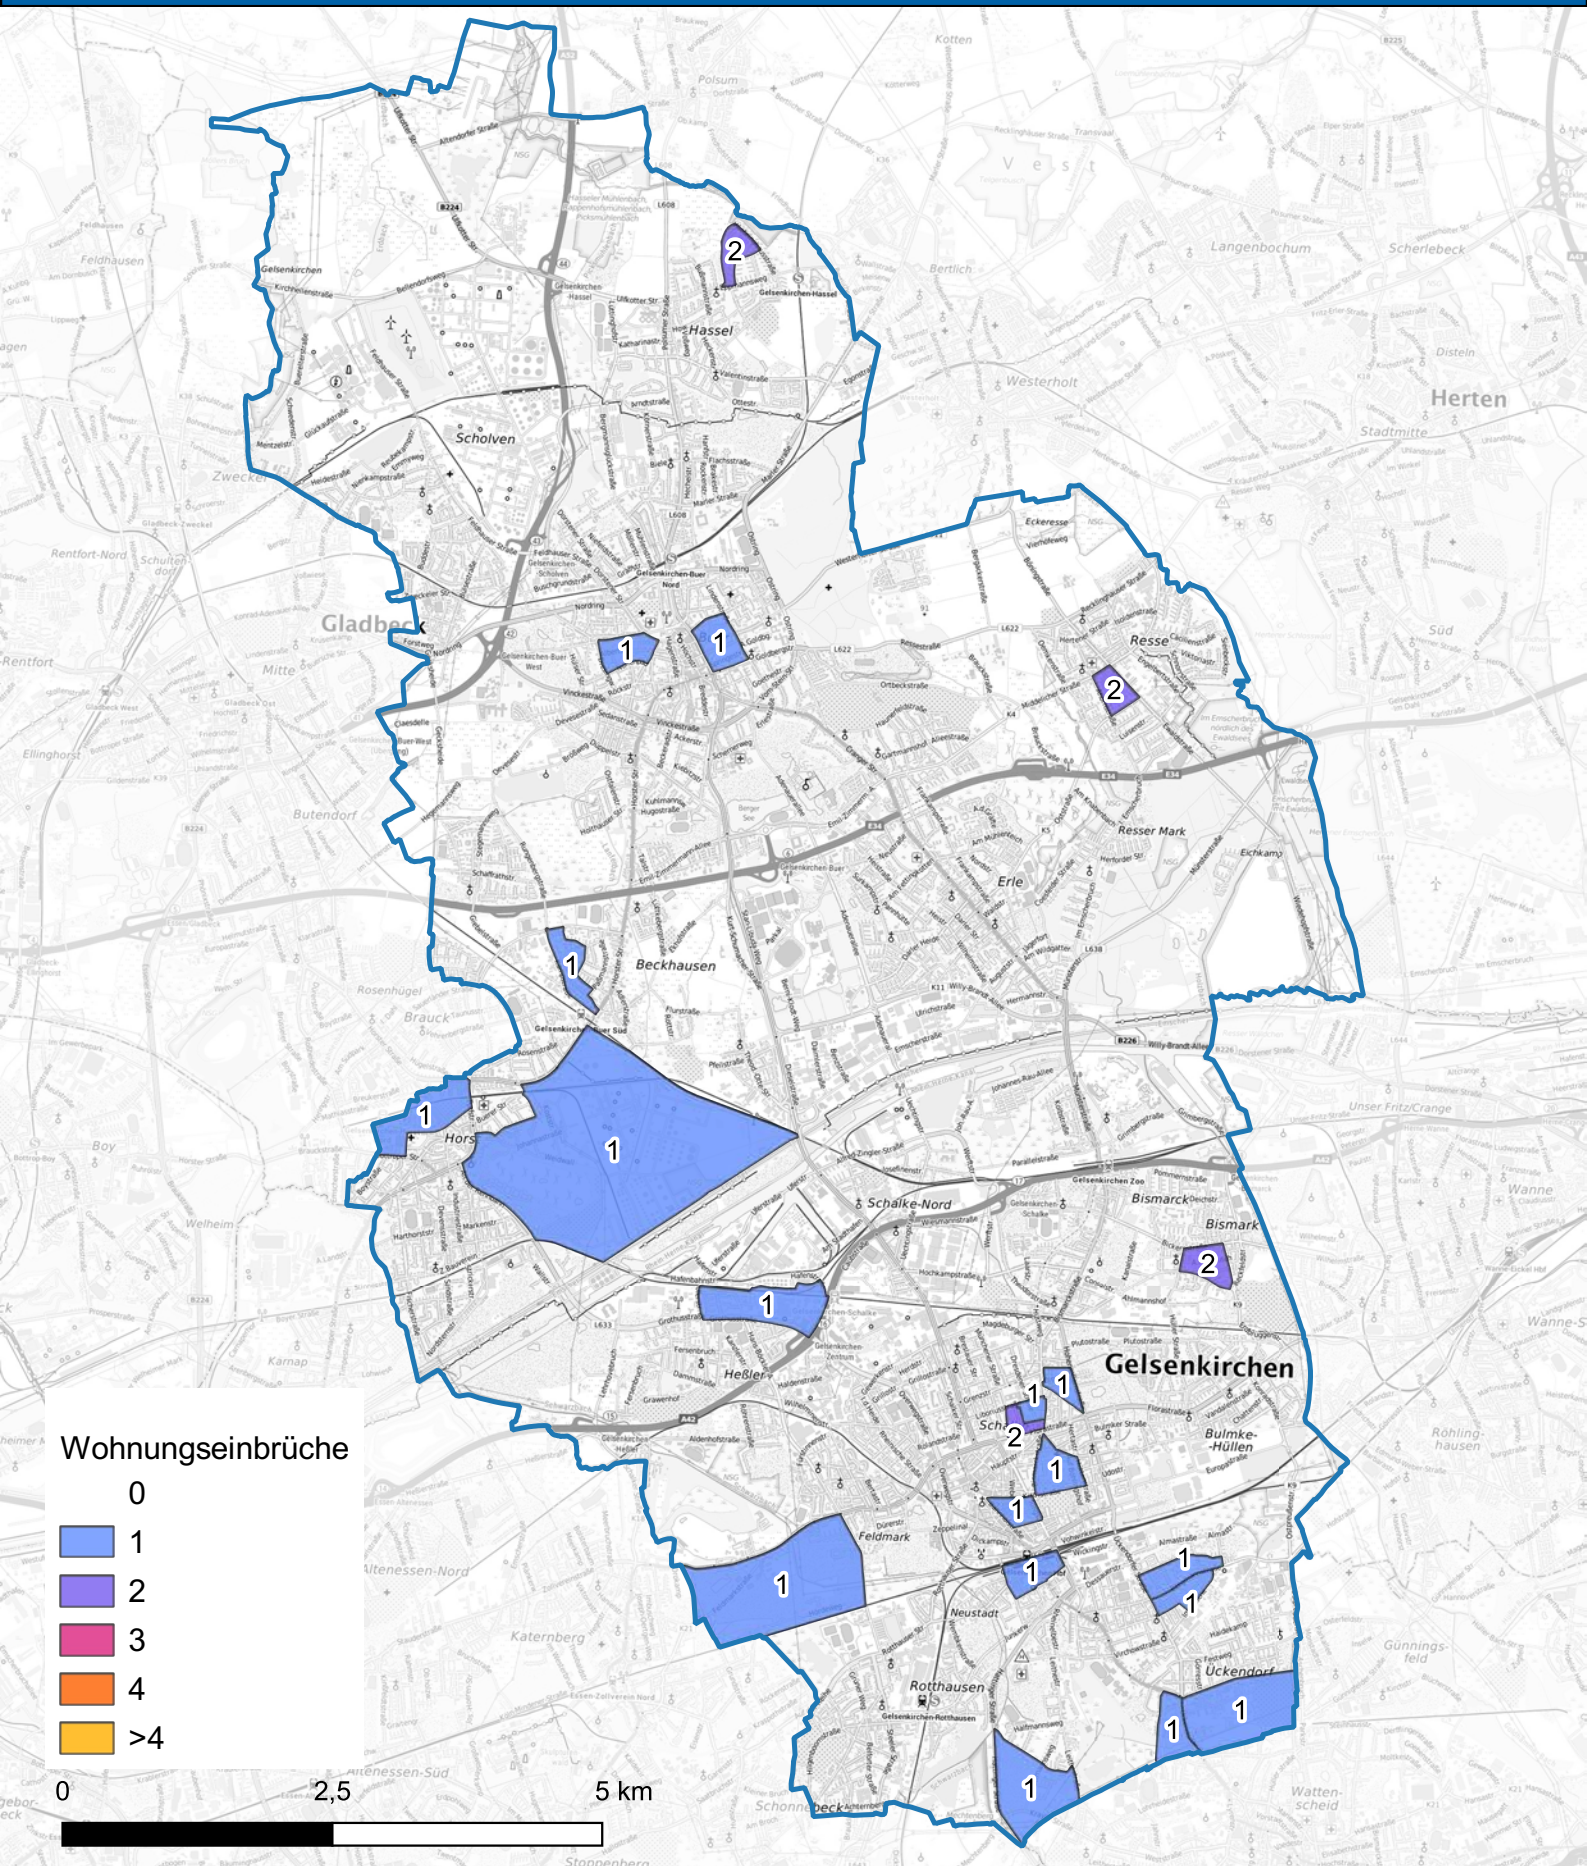

Wohnungseinbruchsradar für Gelsenkirchen vom 20.12.2024-26.12.2024

Hintergrundkarte: © Bundesamt für Kartographie und Geodäsie (2024)

Informationen zu Präventionshinweisen und Beratungsstellen der Polizei NRW finden Sie hier ["https://polizei.nrw/artikel/riegel-vor-sicher-ist-sicherer"](https://polizei.nrw/artikel/riegel-vor-sicher-ist-sicherer)

POLIZEI
Nordrhein-Westfalen
Gelsenkirchen